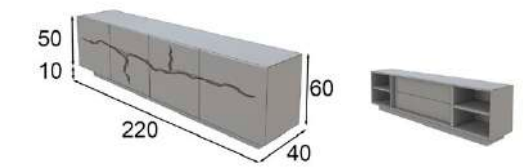

Luxury

by Franco Furniture

Luxury
by Franco Furniture

100-120-150 Ø 5

Opcional luz led / Optional led light 60p

LX01

Color 220/004

Ref	Medidas Sizes (cm)	Mate Matte	Alto Brillo High Gloss	Laminado Laminated
60443	100Ø	300	330	430
60442	120Ø	350	385	485
60441	150Ø	450	495	📷 595

Opcional cajonera / Optional set of drawers 100p
Opcional led zócalo / Optional base led 65p
Estantes de MDF / MDF Shelves

Ref	Medidas Sizes (cm)	Mate Matte	Frente Brillo Front Gloss	Alto Brillo High Gloss	Laminado Laminated
60422	220x60x40	500	550	625	📷 725

Opcional cajonera / Optional set of drawers 100p
 Opcional led zócalo / Optional base led 65p
 Estantes de MDF / MDF Shelves

Ref	Medidas Sizes (cm)	Mate Matte	Frente Brillo Front Gloss	Alto Brillo High Gloss	Laminado Laminated
60421	180x60x40	450	500	📷 563	663

LX02
 Color 250/260

LX03
Color 262/260

Opcional cajonera / Optional set of drawers 100p
Opcional led zócalo / Optional base led 65p
Estantes de MDF / MDF Shelves

Ref	Medidas Sizes (cm)	Mate Matte	Frente Brillo Front Gloss	Alto Brillo High Gloss	Laminado Laminated
60422	220x60x40	500	550	625	725