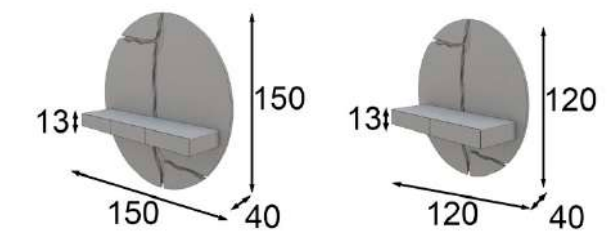

Ref	Medidas Sizes (cm)	Mate Matte	Alto Brillo High Gloss	Laminado Laminated
60445	120 Ø	550	635	735
60446	150 Ø	650	745	📷 845

Opcional luz led / Optional led light 60p