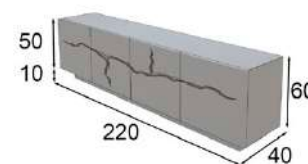

Luxury

by Franco Furniture

Luxury
by Franco Furniture

100-120-150 Ø 5

Opcional luz led / Optional led light 60p

LX01

Color 220/004

Ref	Medidas Sizes (cm)	Mate Matte	Alto Brillo High Gloss	Laminado Laminated
60443	100Ø	300	330	430
60442	120Ø	350	385	485
60441	150Ø	450	495	📷 595

Opcional cajonera / Optional set of drawers 100p
Opcional led zócalo / Optional base led 65p
Estantes de MDF / MDF Shelves

Ref	Medidas Sizes (cm)	Mate Matte	Frente Brillo Front Gloss	Alto Brillo High Gloss	Laminado Laminated
60422	220x60x40	500	550	625	📷 725

Opcional cajonera / Optional set of drawers 100p
 Opcional led zócalo / Optional base led 65p
 Estantes de MDF / MDF Shelves

Ref	Medidas Sizes (cm)	Mate Matte	Frente Brillo Front Gloss	Alto Brillo High Gloss	Laminado Laminated
60421	180x60x40	450	500	📷 563	663