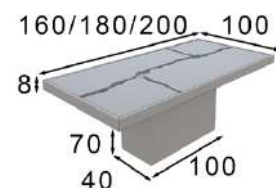

LX11

Ref	Medidas Sizes (cm)	Puntos Points
40109	49x84x54	328

Ref	Medidas Sizes (cm)	Mate Matte	Frente Brillo Front Gloss	Alto Brillo High Gloss	Laminado Laminated
60426	150x94x55	580	638	725	775

Tapa de cristal / Glass top