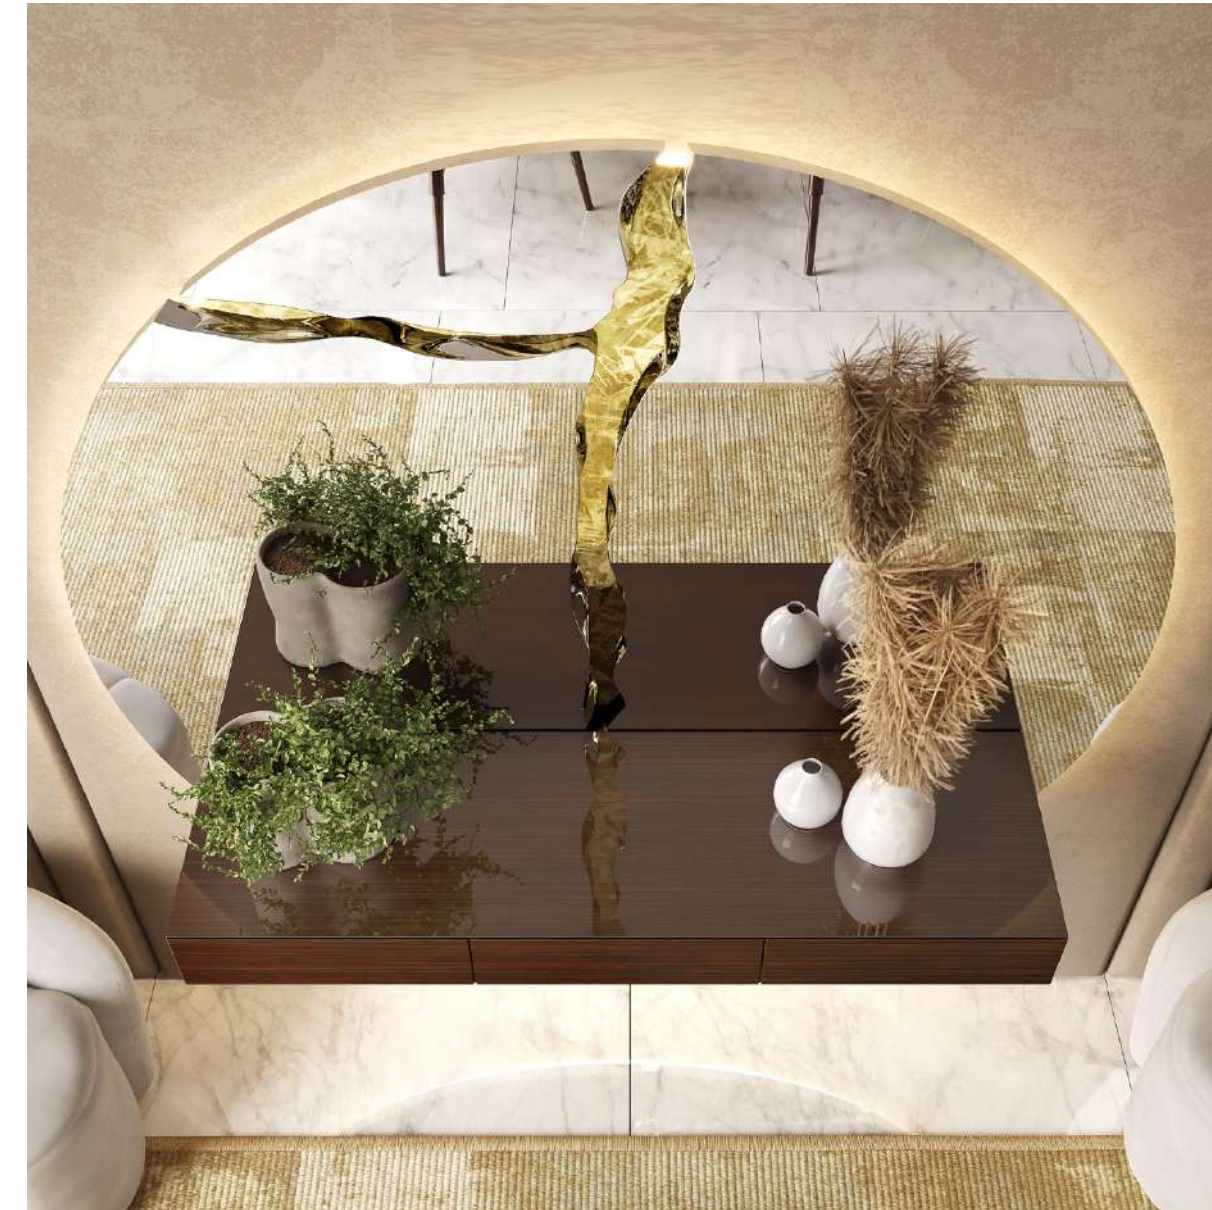

LX14
Color 243/004