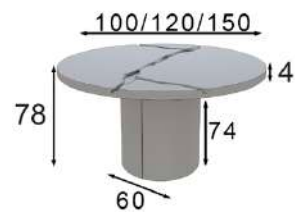

Tapa de cristal / Glass top