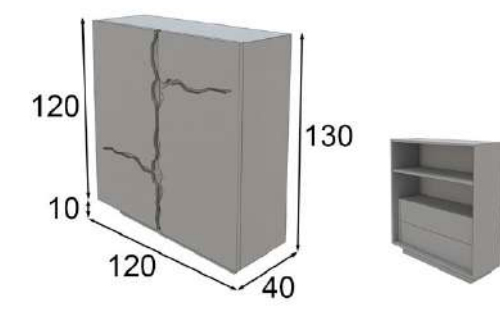

Opcional cajonera / Optional set of drawers 100p
Opcional led zócalo / Optional base led 65p
Estantes de MDF / MDF Shelves

Ref	Medidas Sizes (cm)	Mate Matte	Frente Brillo Front Gloss	Alto Brillo High Gloss	Laminado Laminated
60425	120x130x40	550	605	687	📷 787

LX09
Color 262/004