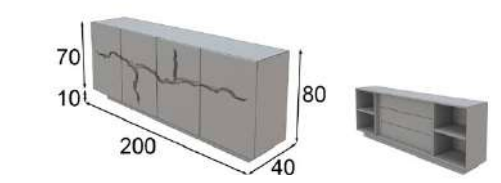

Opcional cajonera / Optional set of drawers 120p
 Opcional led zócalo / Optional base led 65p
 Estantes de MDF / MDF Shelves

LX06
 Color 238/262

LX07
Color 220/251

Opcional luz led / Optional led light 65p
Tapa de cristal / Glass top

Ref	Medidas Sizes (cm)	Mate Matte	Alto Brillo High Gloss	Laminado Laminated
43225	110 x 60	400	500	600
43226	120 x 80	450	562	662
43227	150 x 80	500	📺 625	725

Opcional cajonera / Optional set of drawers 120p
Opcional led zócalo / Optional base led 65p
Estantes de MDF / MDF Shelves