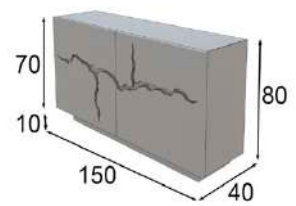

Ref	Medidas Sizes (cm)	Mate Matte	Frente Brillo Front Gloss	Alto Brillo High Gloss	Laminado Laminated
60433	150x80x40	450	500	563	663

Opcional cajonera / Optional set of drawers 120p
Opcional led zócalo / Optional base led 65p
Estantes de MDF / MDF Shelves

LX06
Color 238/262