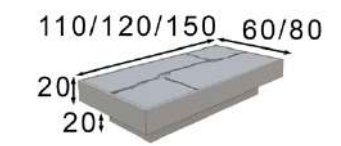

Opcional luz led / Optional led light 65p
Tapa de cristal / Glass top

Ref	Medidas Sizes (cm)	Mate Matte	Alto Brillo High Gloss	Laminado Laminated
43225	110 x 60	400	500	600
43226	120 x 80	450	562	662
43227	150 x 80	500	📺 625	725