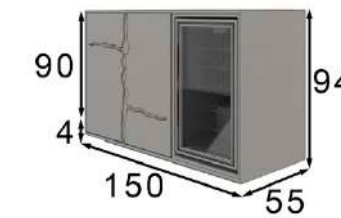

LX11

Color 150/160

Opcional led zócalo / Optional base led 65p
Estantes de cristal / Glass Shelves
Focos interiores incluidos / Interior led includes

LX11

Ref	Medidas Sizes (cm)	Puntos Points
40109	49x84x54	328

Ref	Medidas Sizes (cm)	Mate Matte	Frente Brillo Front Gloss	Alto Brillo High Gloss	Laminado Laminated
60426	150x94x55	580	638	725	775