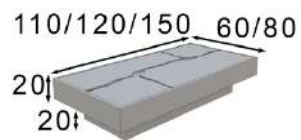

LX04
Color 262/004

Opcional luz led / Optional led light 65p
Tapa de cristal / Glass top

Ref	Medidas Sizes (cm)	Mate Matte	Alto Brillo High Gloss	Laminado Laminated
43225	110 x 60	400	500	600
43226	120 x 80	450	562	📷 662
43227	150 x 80	500	625	725