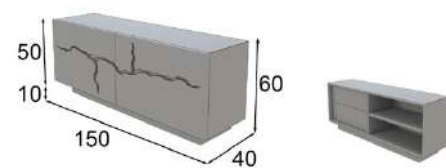

Opcional cajonera / Optional set of drawers 100p
 Opcional led zócalo / Optional base led 65p
 Estantes de MDF / MDF Shelves

Ref	Medidas Sizes (cm)	Mate Matte	Frente Brillo Front Gloss	Alto Brillo High Gloss	Laminado Laminated
60421	180x60x40	450	500	📷 563	663

LX02
 Color 250/260

LX03
Color 262/260

Opcional cajonera / Optional set of drawers 100p
Opcional led zócalo / Optional base led 65p
Estantes de MDF / MDF Shelves

Ref	Medidas Sizes (cm)	Mate Matte	Frente Brillo Front Gloss	Alto Brillo High Gloss	Laminado Laminated
60422	220x60x40	500	550	625	725

Opcional cajonera / Optional set of drawers 100p
Opcional led zócalo / Optional base led 65p
Estantes de MDF / MDF Shelves

Ref	Medidas Sizes (cm)	Mate Matte	Frente Brillo Front Gloss	Alto Brillo High Gloss	Laminado Laminated
60420	150x60x40	400	440	500	📷 600