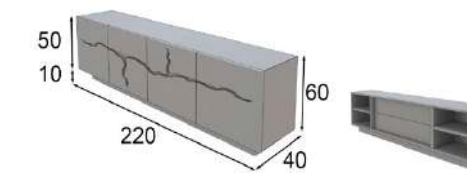

Opcional cajonera / Optional set of drawers 100p
Opcional led zócalo / Optional base led 65p
Estantes de MDF / MDF Shelves

Ref	Medidas Sizes (cm)	Mate Matte	Alto Brillo High Gloss	Laminado Laminated
43234	100 Ø	400	500	600
43235	120 Ø	450	562	662
43236	150 Ø	500	625	725

Ref	Medidas Sizes (cm)	Mate Matte	Frente Brillo Front Gloss	Alto Brillo High Gloss	Laminado Laminated
60422	220x60x40	500	550	625	725

LX05
Color **250/004**