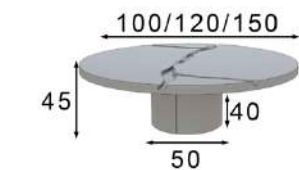

LX02
 Color 250/260

LX03
Color 262/260

Opcional cajonera / Optional set of drawers 100p
Opcional led zócalo / Optional base led 65p
Estantes de MDF / MDF Shelves

Ref	Medidas Sizes (cm)	Mate Matte	Frente Brillo Front Gloss	Alto Brillo High Gloss	Laminado Laminated
60422	220x60x40	500	550	625	725

LX04
Color 262/004

Opcional luz led / Optional led light 65p
Tapa de cristal / Glass top

Ref	Medidas Sizes (cm)	Mate Matte	Alto Brillo High Gloss	Laminado Laminated
43225	110 x 60	400	500	600
43226	120 x 80	450	562	📷 662
43227	150 x 80	500	625	725

Opcional cajonera / Optional set of drawers 100p
Opcional led zócalo / Optional base led 65p
Estantes de MDF / MDF Shelves

Ref	Medidas Sizes (cm)	Mate Matte	Frente Brillo Front Gloss	Alto Brillo High Gloss	Laminado Laminated
60420	150x60x40	400	440	500	📷 600

Tapa de cristal / Glass top

Opcional cajonera / Optional set of drawers 100p
 Opcional led zócalo / Optional base led 65p
 Estantes de MDF / MDF Shelves

Ref	Medidas Sizes (cm)	Mate Matte	Alto Brillo High Gloss	Laminado Laminated
43234	100 Ø	400	500	600
43235	120 Ø	450	562	662
43236	150 Ø	500	625	725