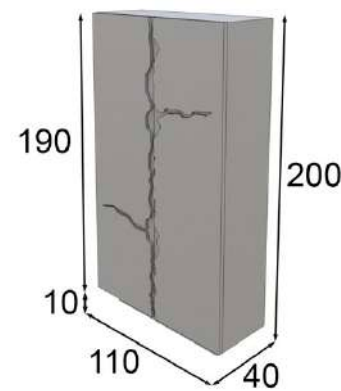

Opcional cajonera / Optional set of drawers **100p**
Opcional led zócalo / Optional base led **65p**
Estantes de MDF / MDF Shelves

Ref	Medidas Sizes (cm)	Mate Matte	Frente Brillo Front Gloss	Alto Brillo High Gloss	Laminado Laminated
60430	110x200x40	700	770	875	📷 975

LX10
Color **262/004**