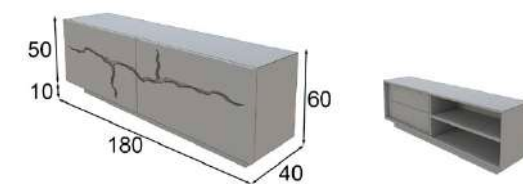

Luxury

by Franco Furniture

Luxury
by Franco Furniture

100-120-150 Ø 5

Opcional luz led / Optional led light 60p

LX01

Color 220/004

Ref	Medidas Sizes (cm)	Mate Matte	Alto Brillo High Gloss	Laminado Laminated
60443	100Ø	300	330	430
60442	120Ø	350	385	485
60441	150Ø	450	495	📷 595

Opcional cajonera / Optional set of drawers 100p
Opcional led zócalo / Optional base led 65p
Estantes de MDF / MDF Shelves

Ref	Medidas Sizes (cm)	Mate Matte	Frente Brillo Front Gloss	Alto Brillo High Gloss	Laminado Laminated
60422	220x60x40	500	550	625	📷 725

Opcional cajonera / Optional set of drawers 100p
 Opcional led zócalo / Optional base led 65p
 Estantes de MDF / MDF Shelves

Ref	Medidas Sizes (cm)	Mate Matte	Frente Brillo Front Gloss	Alto Brillo High Gloss	Laminado Laminated
60421	180x60x40	450	500	📷 563	663