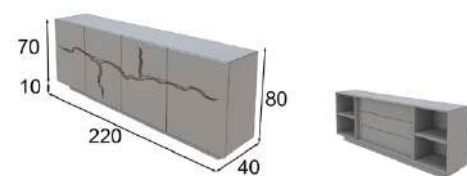

LX08

Color 246/260

Opcional cajonera / Optional set of drawers 120p
Opcional led zócalo / Optional base led 65p
Estantes de MDF / MDF Shelves

Ref	Medidas Sizes (cm)	Mate Matte	Frente Brillo Front Gloss	Alto Brillo High Gloss	Laminado Laminated
60435	220x80x40	600	660	750	850