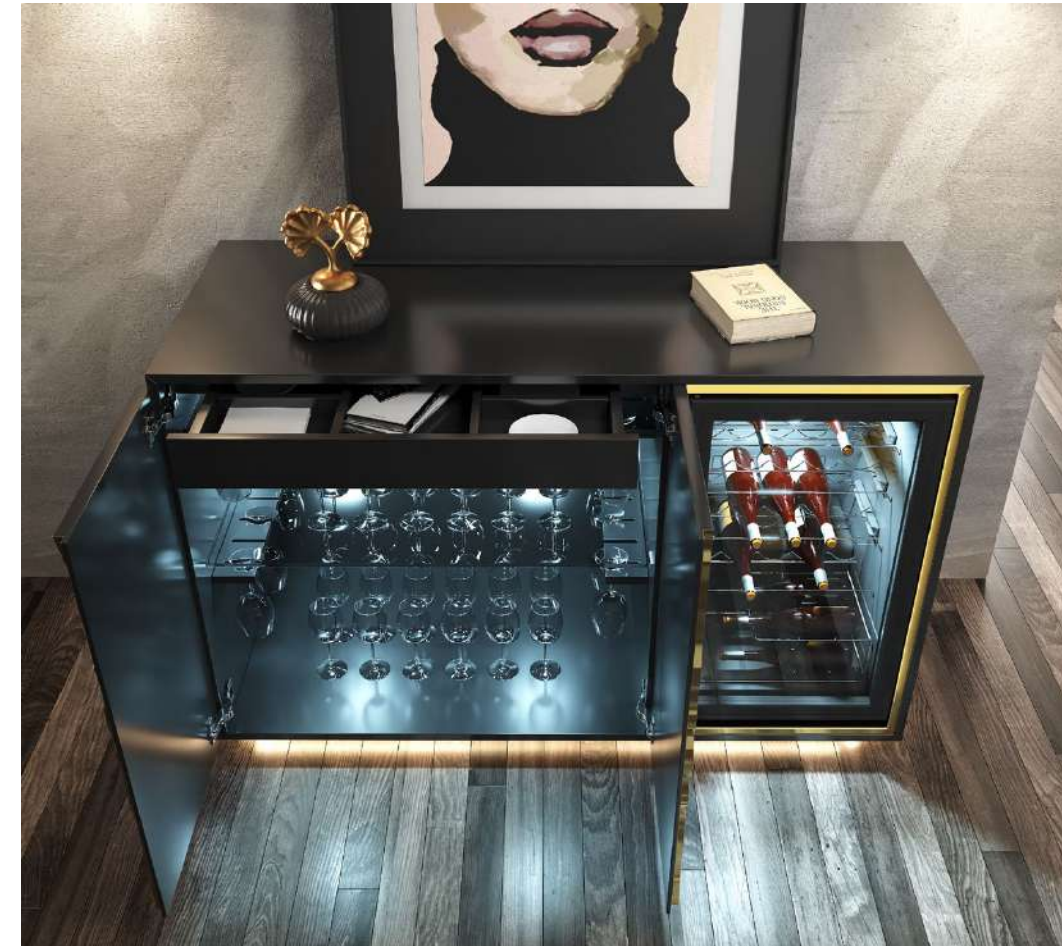

LX11

Color 150/160

Opcional led zócalo / Optional base led 65p
Estantes de cristal / Glass Shelves
Focos interiores incluidos / Interior led includes

LX11

Ref	Medidas Sizes (cm)	Puntos Points
40109	49x84x54	328

Ref	Medidas Sizes (cm)	Mate Matte	Frente Brillo Front Gloss	Alto Brillo High Gloss	Laminado Laminated
60426	150x94x55	580	638	725	775